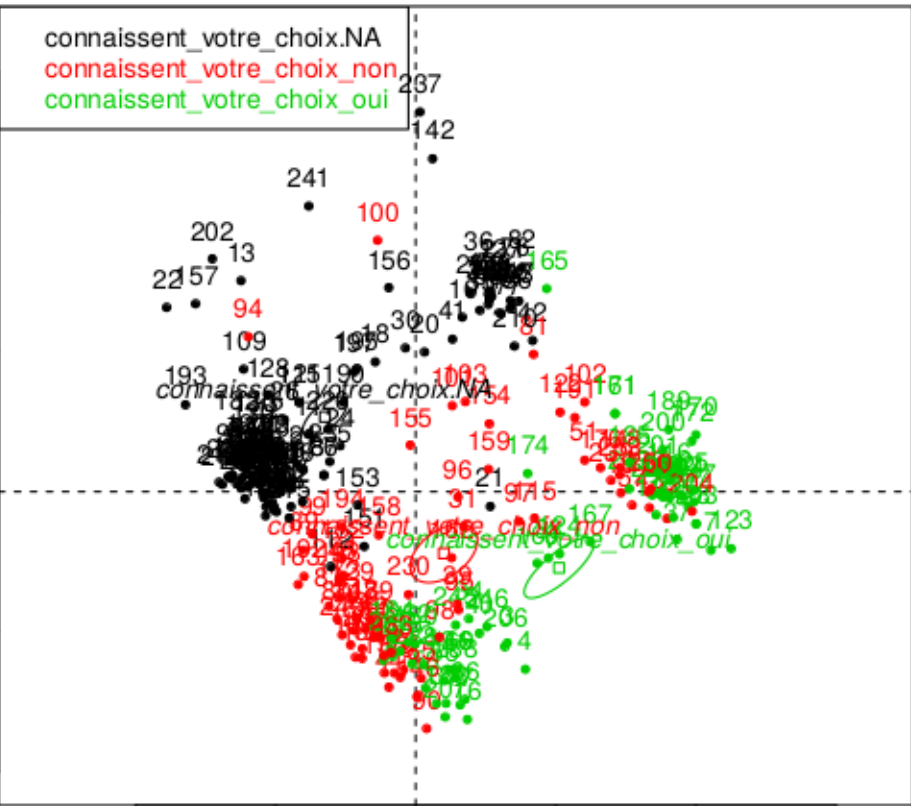

Dim 2 (7.09%)

1.5
1.0
0.5
0.0
-0.5
-1.0

connaissent_votre_choix_NA
connaissent_votre_choix_non
connaissent_votre_choix_oui

-1.0

-0.5

0.0

0.5

1.0

1.5

Dim 1 (10.39%)